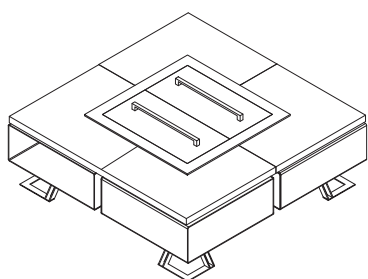

Konstrukcja

Opis

Wykończenie

Definicja przestrzeni ogrodu. Nadaj spotkaniom towarzyskim niepowtarzalny charakter. Zachwyć bliskich funkcjonalnością i designem naszego unikatowego paleniska.

	Beton HPC
	Granit Monumental
	Granit Viscout

Dodatki

Materiał Konstrukcyjny

- -Ruszt INOX
- -Pokrywy zamykające

	Stal Corten
	Stal Malowana Proszkowo